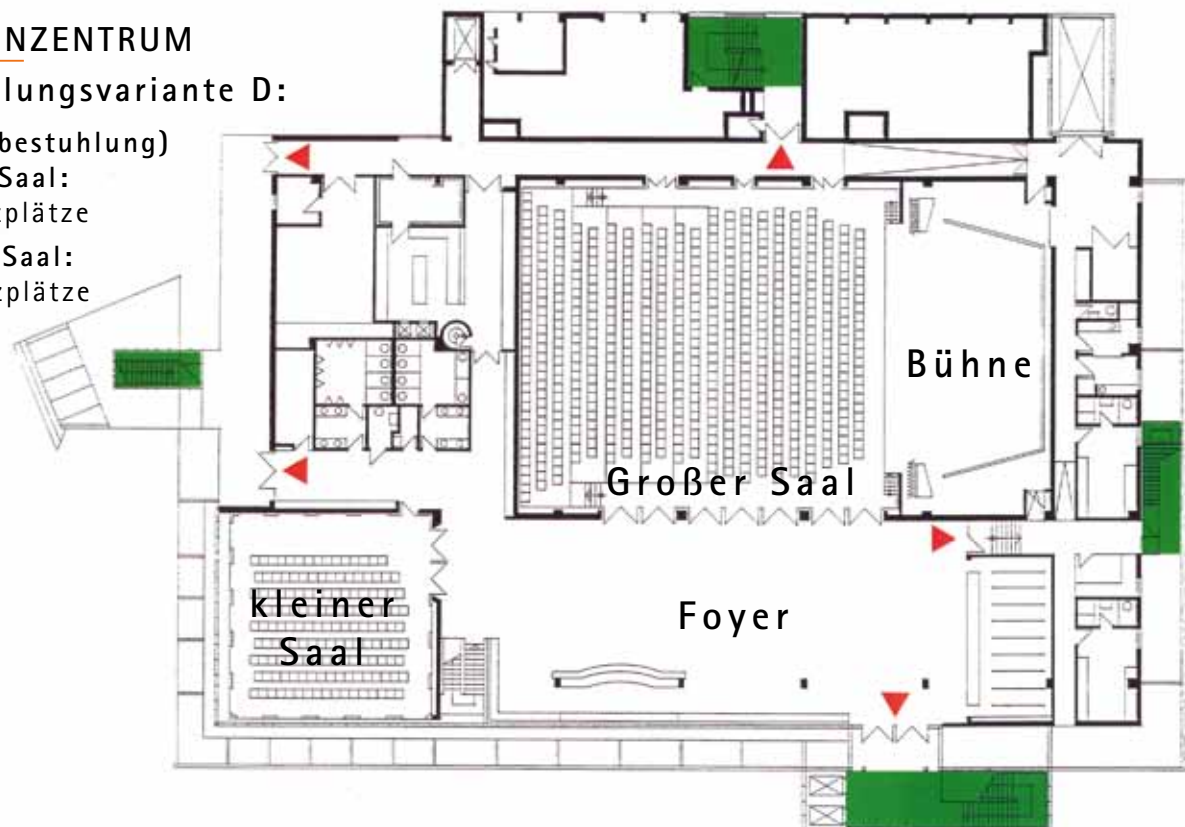

Großer Saal:
160 Sitzplätze

KRONENZENTRUM

Bestuhlungsvariante B:

Großer Saal:
304 Sitzplätze
Kleiner Saal:
110 Sitzplätze
Foyer:
72 Sitzplätze

KRONENZENTRUM

Bestuhlungsvariante C:

Großer Saal:
464 Sitzplätze

Kleiner Saal:
104 Sitzplätze

KRONENZENTRUM

Bestuhlungsvariante D:

(Reihenbestuhlung)

Großer Saal:
581 Sitzplätze

Kleiner Saal:
120 Sitzplätze

HISTORISCHE KELTER

HISTORISCHE KELTER

Bestuhlungsvariante A:

220 Sitzplätze

HISTORISCHE KELTER

Bestuhlungsvariante B:

104 Sitzplätze

HISTORISCHE KELTER KLEINKUNSTKELLER

HISTORISCHE KELTER

Bestuhlungsvariante C: