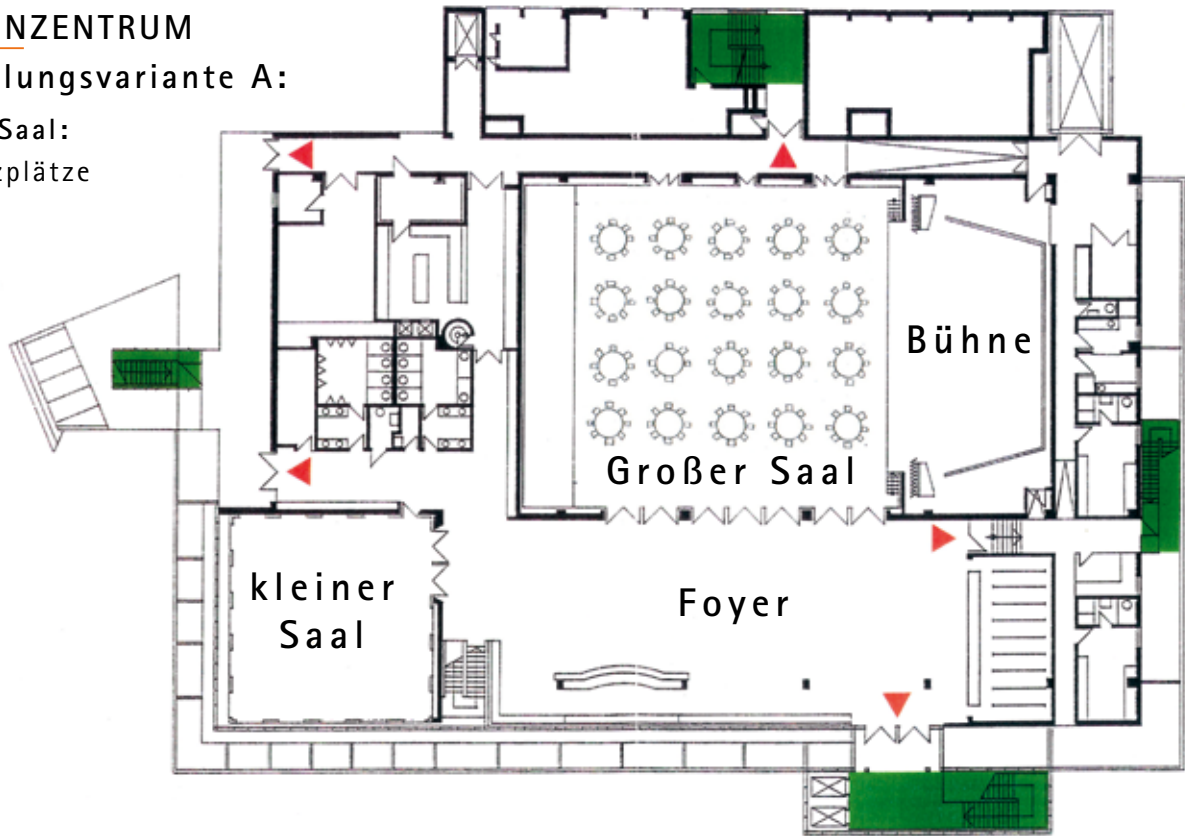

KRONENZENTRUM
HISTORISCHE KELTER
KLEINKUNSTKELLER

BIETIGHEIM-
BISSINGEN

KRONENSAAL-
BETRIEBS GMBH

PLÄNE

KONZERTE
KONGRESSE
MESSEN
TAGUNGEN
TANZ
THEATER
AUSSTELLUNGEN
FEIERN

KRONENZENTRUM

KRONENZENTRUM

Bestuhlungsvariante A:

Großer Saal:
160 Sitzplätze

KRONENZENTRUM

Bestuhlungsvariante B:

Großer Saal:
304 Sitzplätze
Kleiner Saal:
110 Sitzplätze
Foyer:
72 Sitzplätze

KRONENZENTRUM

Bestuhlungsvariante C:

Großer Saal:
464 Sitzplätze

Kleiner Saal:
104 Sitzplätze

KRONENZENTRUM

Bestuhlungsvariante D:

(Reihenbestuhlung)

Großer Saal:
581 Sitzplätze

Kleiner Saal:
120 Sitzplätze

HISTORISCHE KELTER

HISTORISCHE KELTER