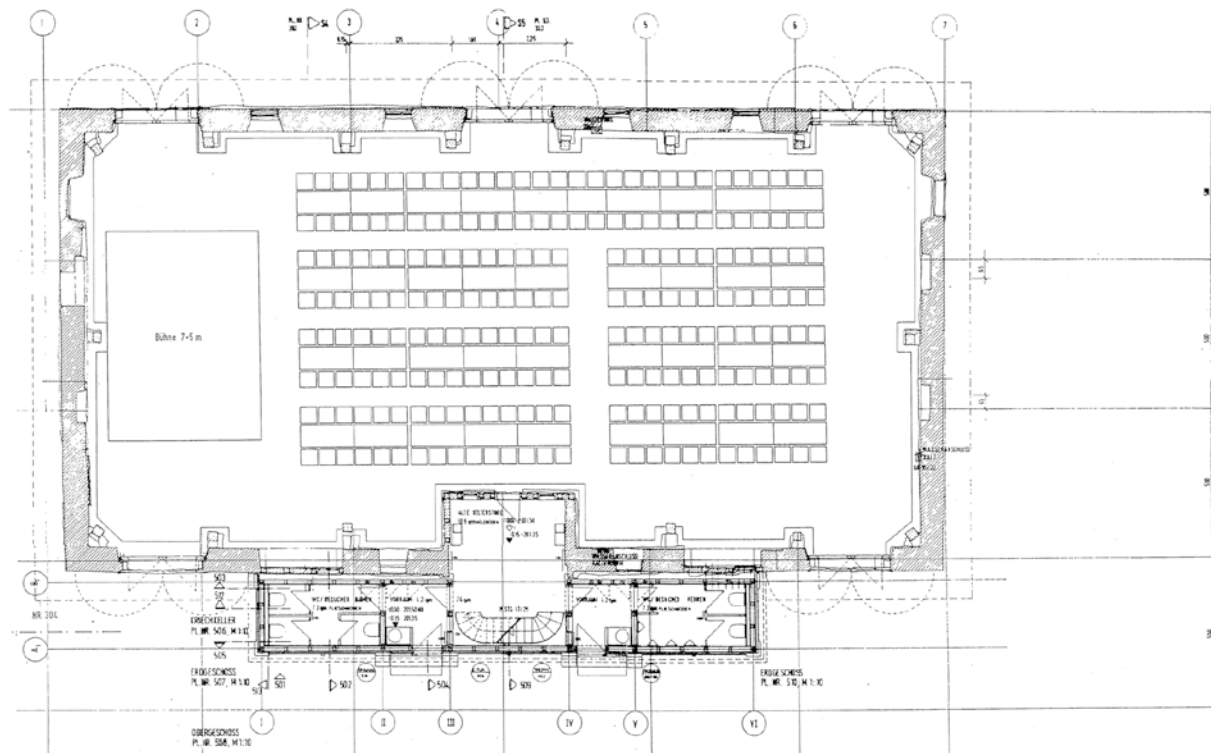

Großer Saal:
160 Sitzplätze

KRONENZENTRUM

Bestuhlungsvariante B:

Großer Saal:
304 Sitzplätze
Kleiner Saal:
110 Sitzplätze
Foyer:
72 Sitzplätze

KRONENZENTRUM

Bestuhlungsvariante C:

Großer Saal:
464 Sitzplätze

Kleiner Saal:
104 Sitzplätze

KRONENZENTRUM

Bestuhlungsvariante D:

(Reihenbestuhlung)

Großer Saal:
581 Sitzplätze

Kleiner Saal:
120 Sitzplätze

HISTORISCHE KELTER

HISTORISCHE KELTER

Bestuhlungsvariante A:

220 Sitzplätze

HISTORISCHE KELTER

Bestuhlungsvariante B:

104 Sitzplätze

HISTORISCHE KELTER KLEINKUNSTKELLER

HISTORISCHE KELTER

Bestuhlungsvariante C: