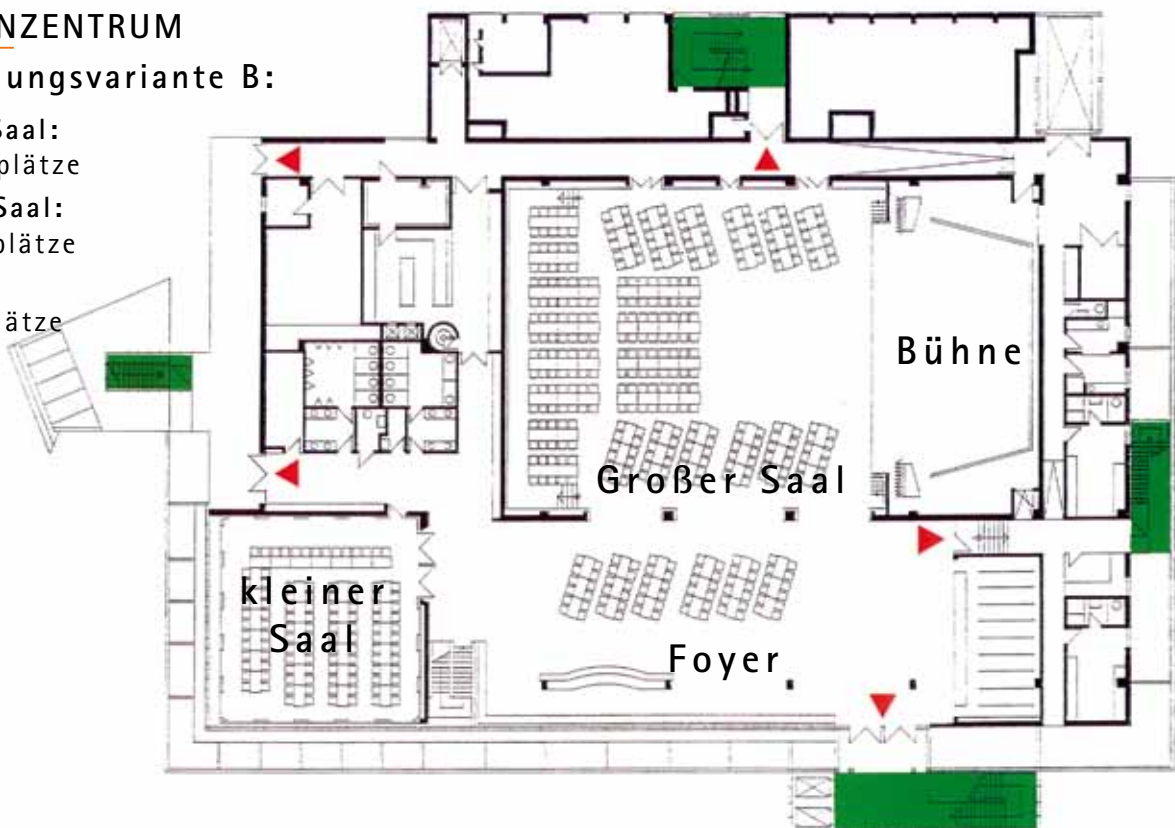

KRONENZENTRUM
HISTORISCHE KELTER
KLEINKUNSTKELLER

BIETIGHEIM-
BISSINGEN

KRONENSAAL-
BETRIEBS GMBH

PLÄNE

KONZERTE
KONGRESSE
MESSEN
TAGUNGEN
TANZ
THEATER
AUSSTELLUNGEN
FEIERN

KRONENZENTRUM

KRONENZENTRUM

Bestuhlungsvariante A:

Großer Saal:
160 Sitzplätze

KRONENZENTRUM

Bestuhlungsvariante B:

Großer Saal:
304 Sitzplätze
Kleiner Saal:
110 Sitzplätze
Foyer:
72 Sitzplätze

KRONENZENTRUM

Bestuhlungsvariante C:

Großer Saal:
464 Sitzplätze

Kleiner Saal:
104 Sitzplätze

KRONENZENTRUM

Bestuhlungsvariante D:

(Reihenbestuhlung)

Großer Saal:
581 Sitzplätze

Kleiner Saal:
120 Sitzplätze

HISTORISCHE KELTER

HISTORISCHE KELTER