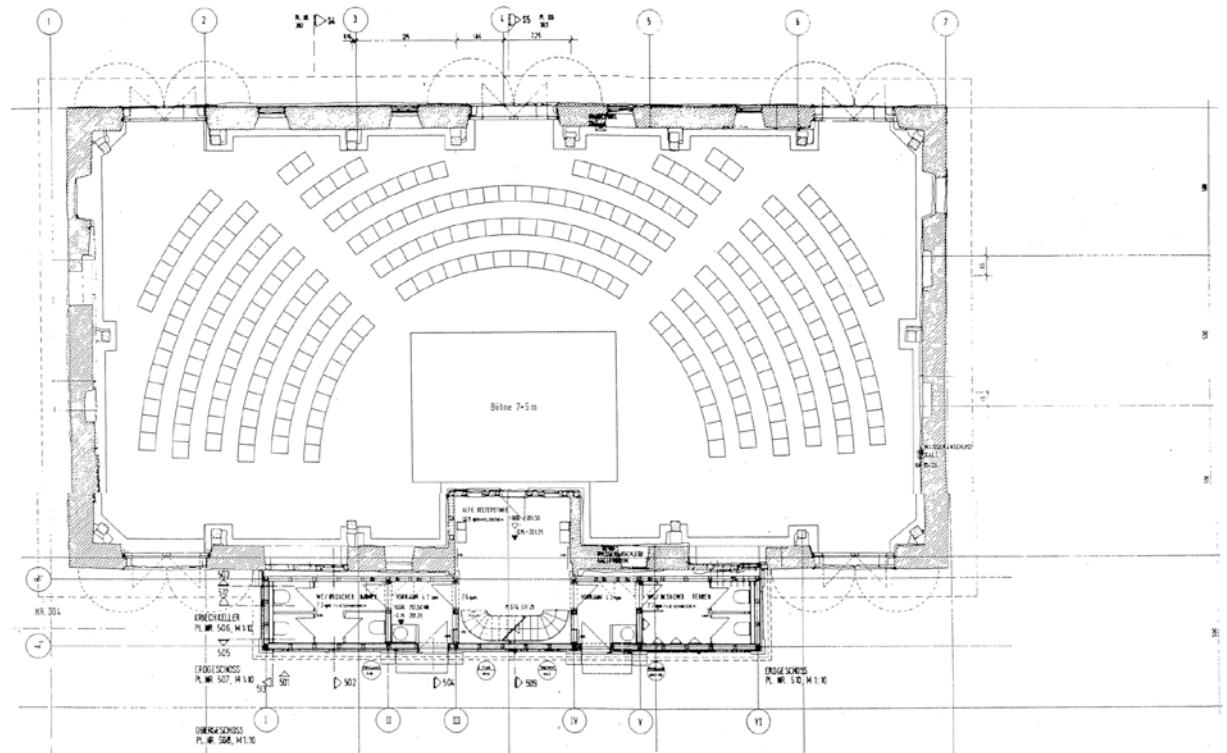

HISTORISCHE KELTER KLEINKUNSTKELLER

HISTORISCHE KELTER

Bestuhlungsvariante C:

(ohne Tische)
245 Sitzplätze