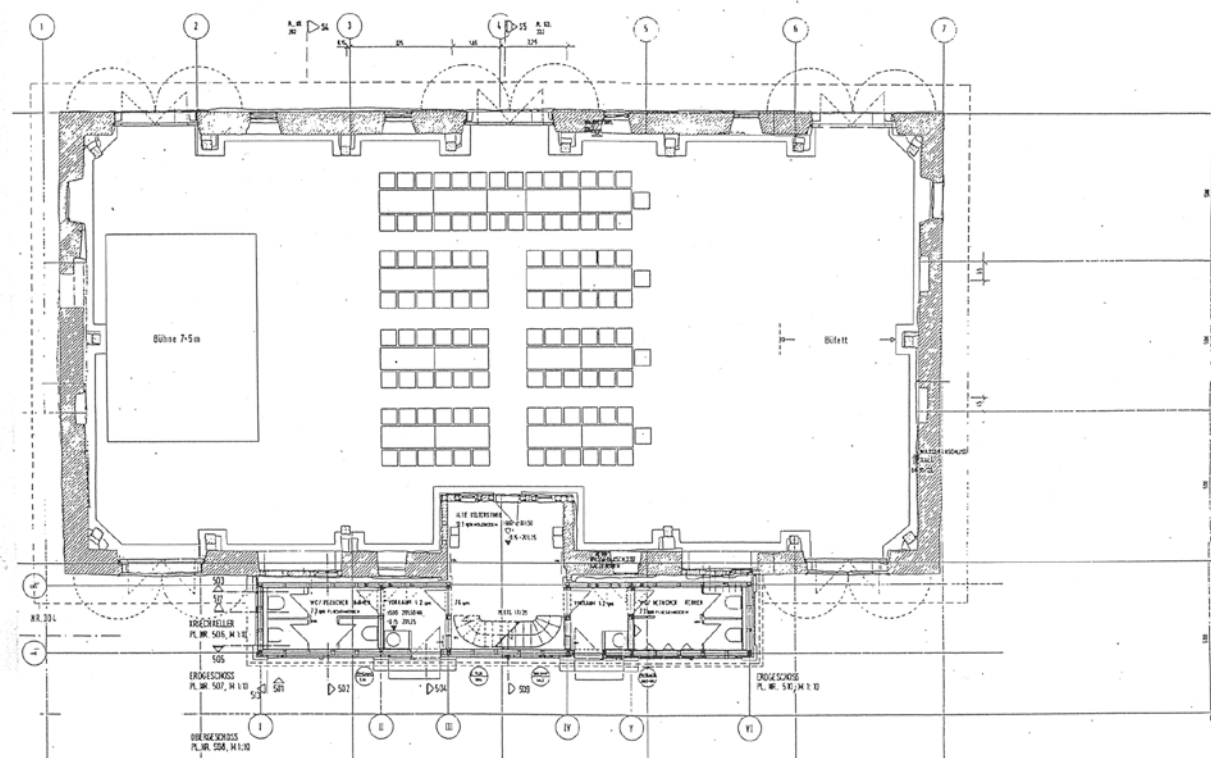

Großer Saal:
160 Sitzplätze

KRONENZENTRUM

Bestuhlungsvariante B:

Großer Saal:
304 Sitzplätze
Kleiner Saal:
110 Sitzplätze
Foyer:
72 Sitzplätze

KRONENZENTRUM

Bestuhlungsvariante C:

Großer Saal:
464 Sitzplätze

Bestuhlungsvariante A:

220 Sitzplätze

HISTORISCHE KELTER

Bestuhlungsvariante B:

104 Sitzplätze

HISTORISCHE KELTER KLEINKUNSTKELLER

HISTORISCHE KELTER

Bestuhlungsvariante C: