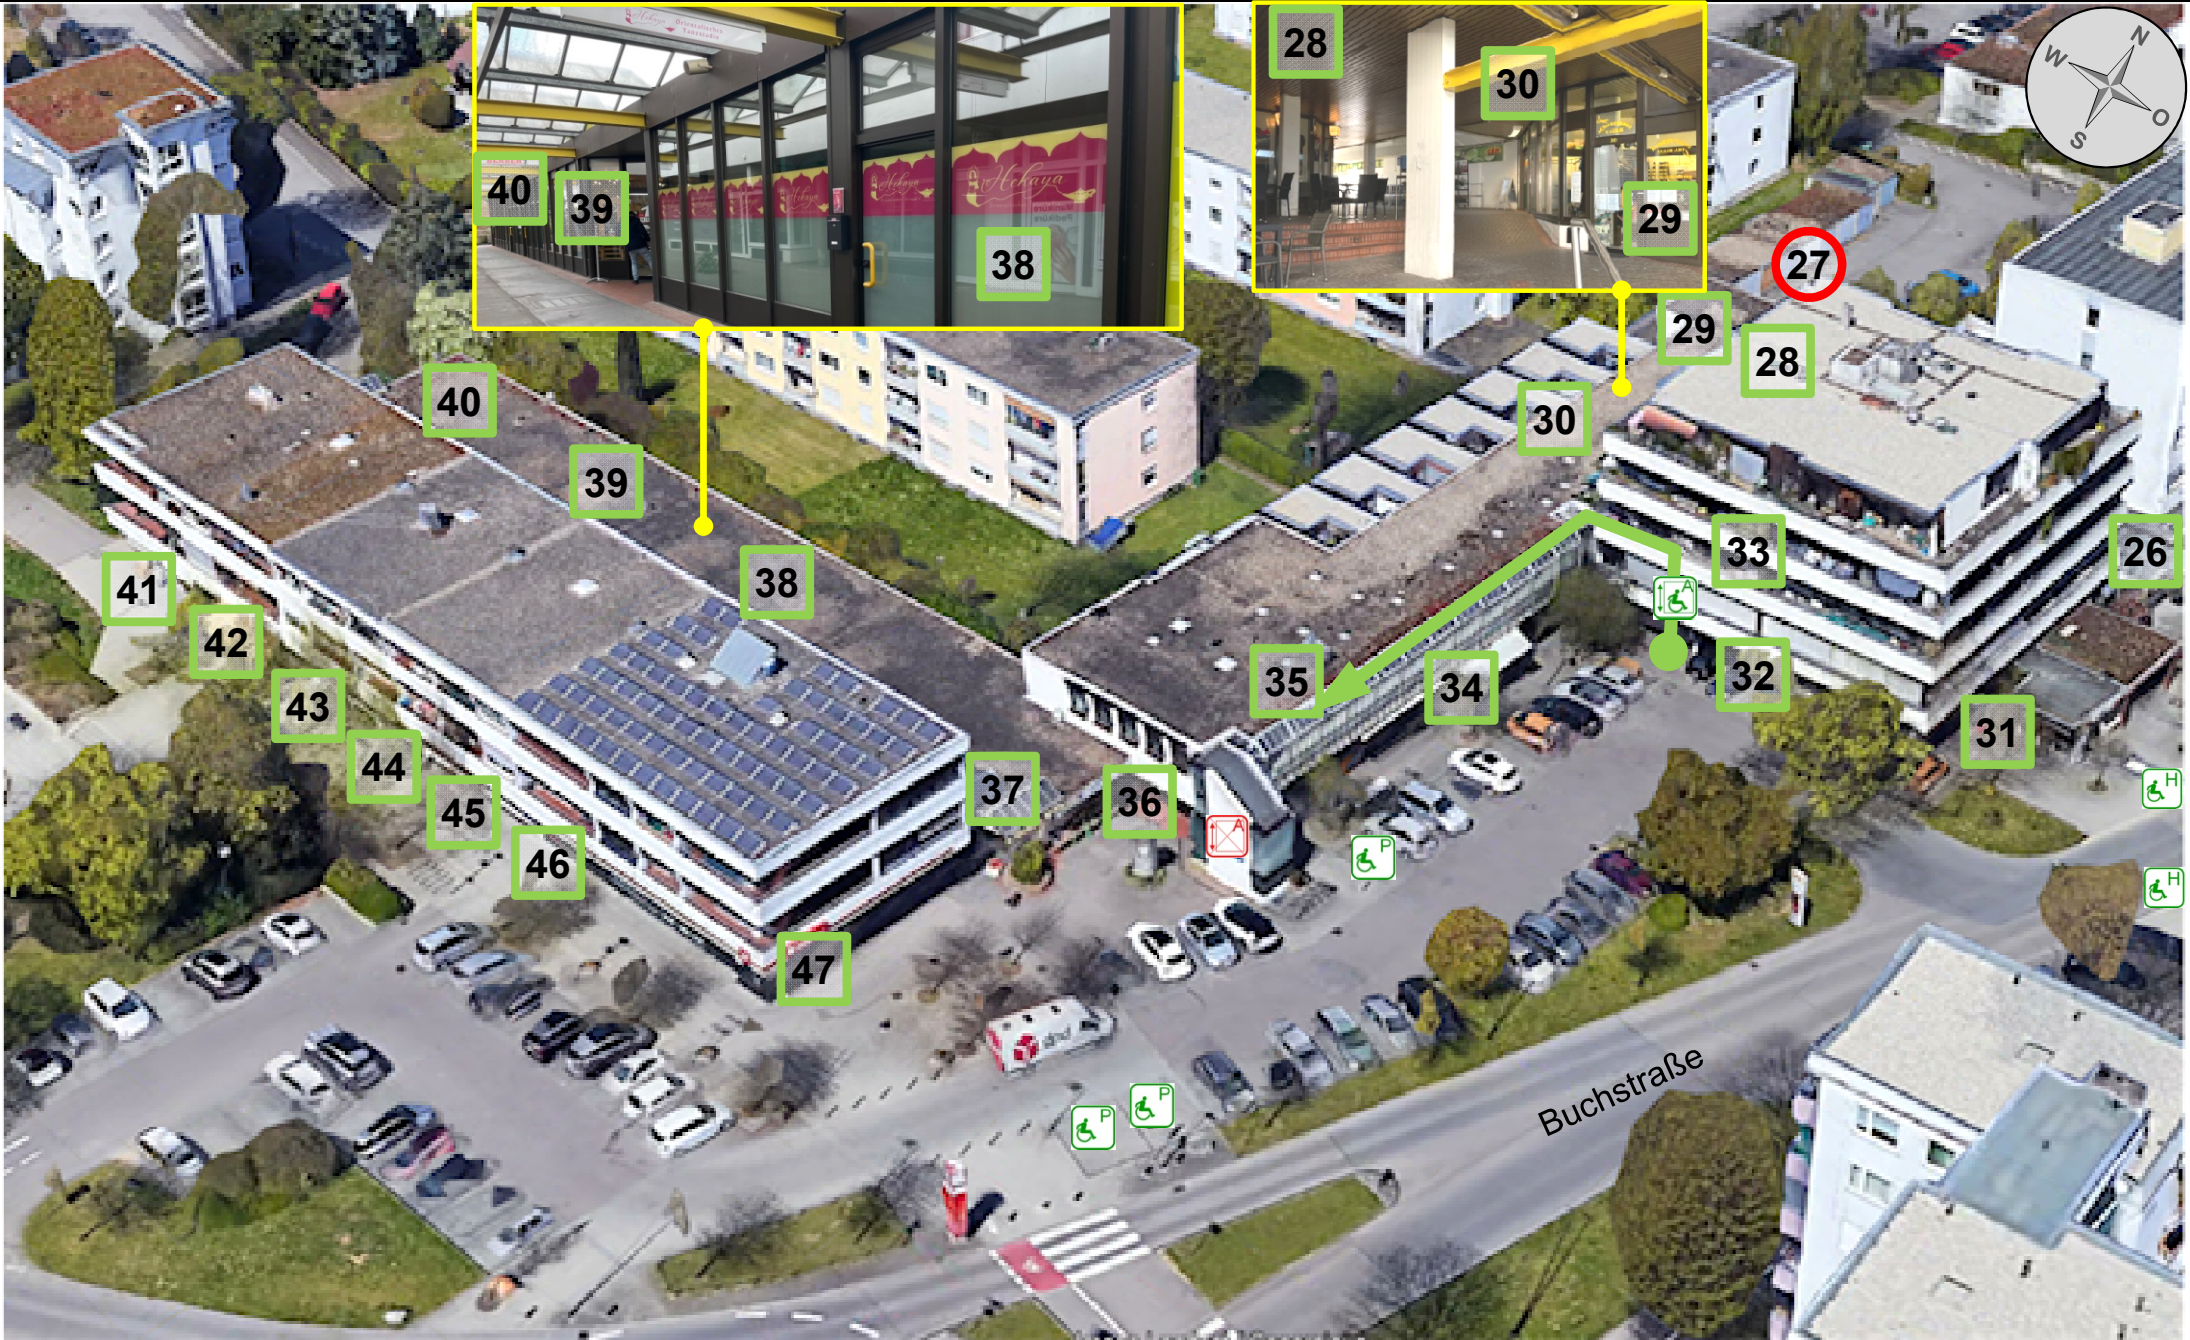

Buch: Buchzentrum Süd