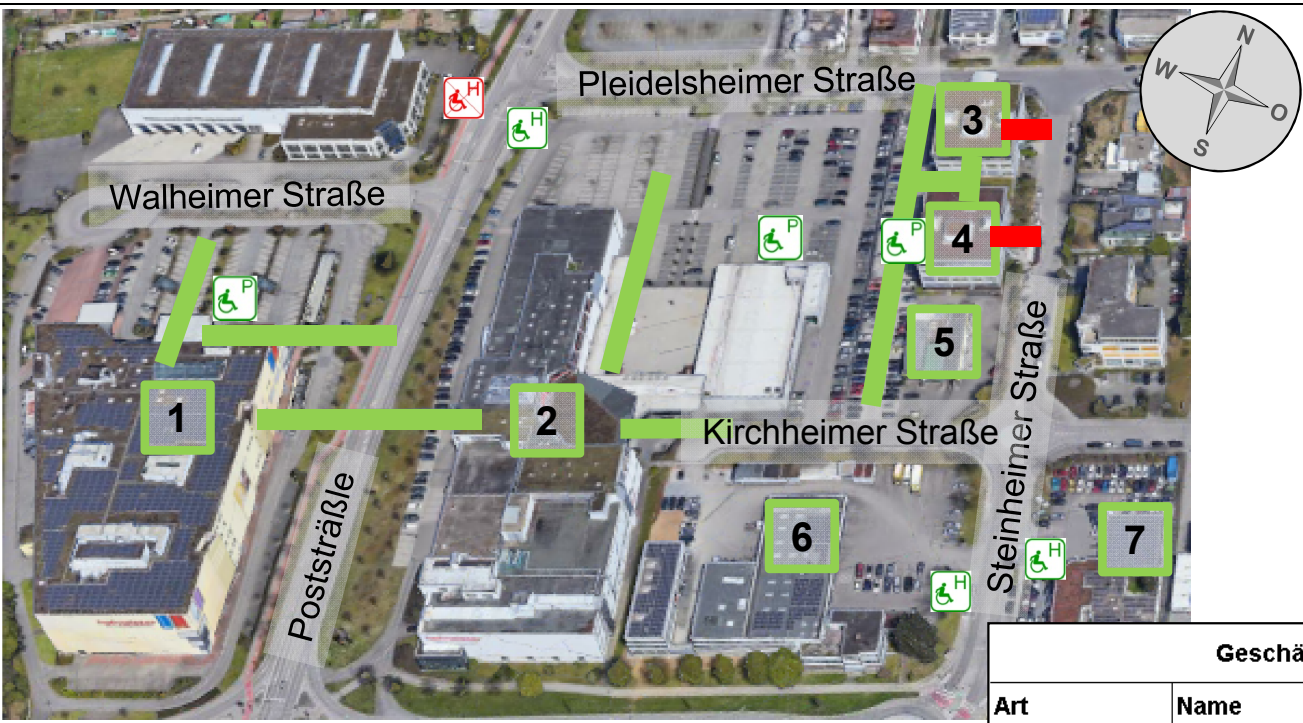

Büttenwiesen: Poststraße, Steinheimer Straße

Geschäft		Lfd	Straße	Nr.	B	A	WC	P
Art	Name				Eingang	Etage, Aufzug	Kunde	
Möbelhaus Trendy	Hofmeister	1	Walheimer Straße	1	B	A	WC	P
Möbelhaus	Hofmeister	2	Kirchheimer Straße	5	B	A	WC	P
Rehazentrum	Hess	3+4	Steinheimerstraße	7-9	Barrierefreier Zugang nur über Rückseite des Gebäudes	Aufzug aus Tiefgarage zu allen Einrichtungen	öffentliches WC im Rehazentrum	Wenige Parkplätze in der TG und hinter dem Haus
Azrt	HNO-Zentrum (im Rehazentrum)	3	Steinheimerstraße	7				
Arzt	Gefäß- und Lymphmedizin (Rehazentrum)	3	Steinheimerstraße	7				
Sanitätshaus	Hekomed (im Rehazentrum)	3	Steinheimerstraße	7				
Orthpäd. Schuhe	Krauth (im Rehazentrum)	3	Steinheimerstraße	7				
Steuerberater	Claus & Richter	4	Steinheimerstraße	9				
Arzt	Orthopädie (im Rehazentrum)	4	Steinheimerstraße	9				
	Autowaschstraße am Forst	5	Kirchheimer Straße	2	B	EG	-	normal
Autohaus	Wildermuth	6	Steinheimerstraße	1	B	EG	normal	normal
Autohaus	Nägele (Kia)	7	Steinheimerstraße	2	B	EG	OG normal	normal

Bushaltestellen „Poststraße“

- westliche Haltestelle
- östliche Haltestelle

Bushaltestellen „Steinheimerstraße“

- beide Richtungen