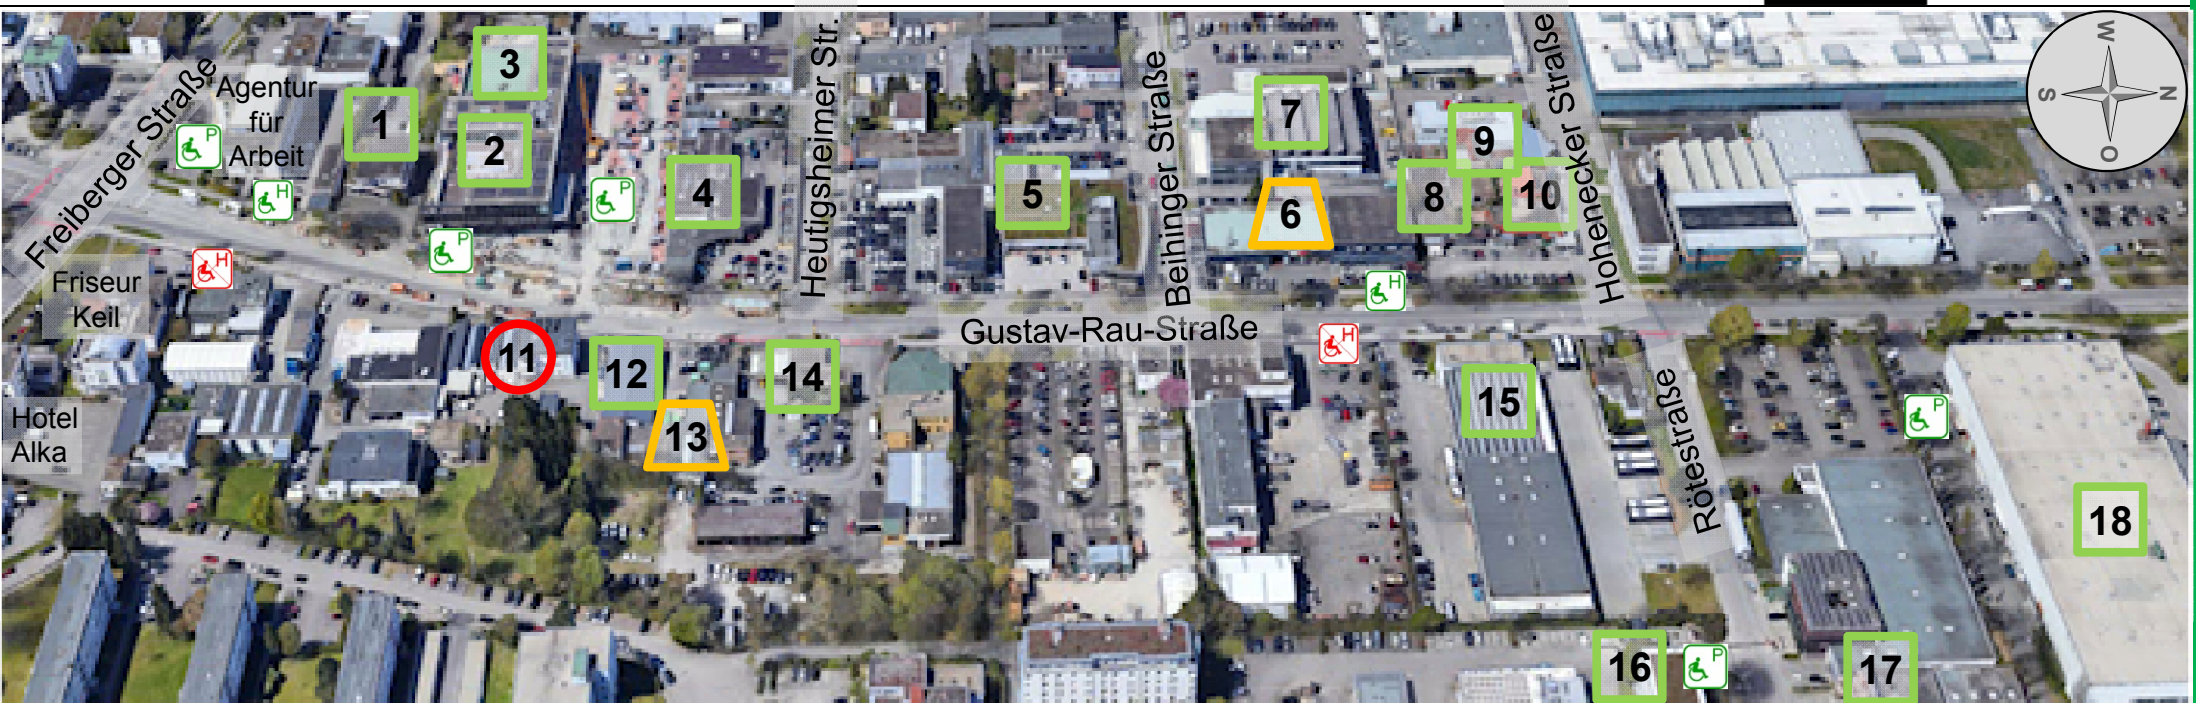

Seewiesen: Gustav-Rau-Straße

Geschäft		Lfd	Straße	Nr.	B	A	W	P
Art	Name				Eingang	Etage, Aufzug	WC	Kunde
Media	Bauer	1	Gustav-Rau-Straße	1	B	EG	-	normal
Lebensmittel	Lidl	2	Gustav-Rau-Straße	3	B	EG	WC	P
Kita	Stadt Bietigheim-Bissingen	3	Gustav-Rau-Straße	3	B	OG Aufzug	WC	P
Autohaus	Kohfink (Dacia, Renault)	4	Gustav-Rau-Straße	5	B hinten	EG	normal	normal
Autohaus	Fritz (AUDI, Seat)	5	Gustav-Rau-Straße	11	B	EG	normal	normal
Autohaus	Nägele (Peugeot)	6	Gustav-Rau-Straße	17	1 Stufe	EG	normal	normal
Autohaus	Hahn (VW)	7	Beihinger Straße	9	B	EG	UG normal	normal
Metzgerei	Häfele	8	Gustav-Rau-Straße	19	B	EG	-	normal