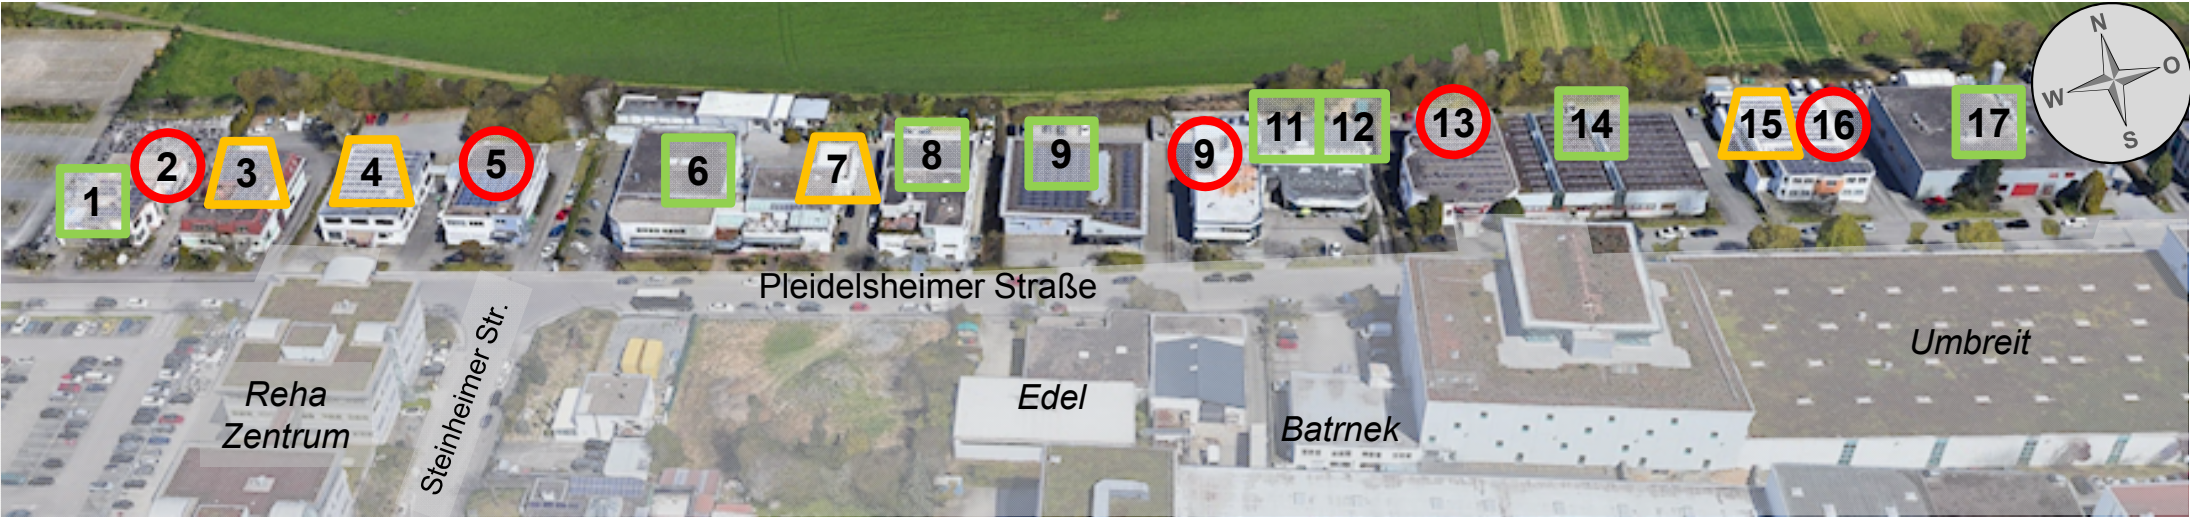

Büttenwiesen: Pleidelsheimer Straße Nord

Bushaltestellen „Poststraße“

- westliche Haltestelle
- östliche Haltestelle

Bushaltestelle „Pleidelsheimer Straße“

- nur eine Richtung